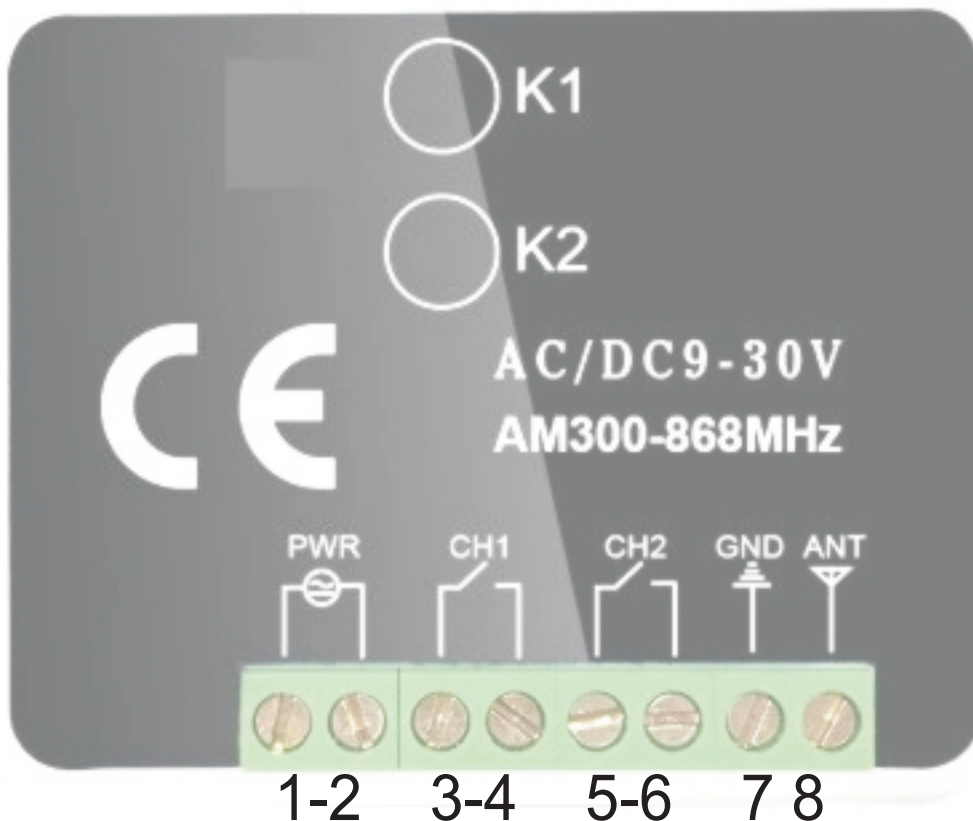

NOTICE New

RX---Multi 300---868MHz

1. Кратко описание:

Универсален приемен модул за Дистанционно управление. Модулът има 2 канала с възможност за запаметяване и независими релейни изходи. Модулът може да запаметява голям брой ДУ от водещи производители ,списъка на които е в таблицата.

2. Захранващо напрежение:

Модулът се захранва с променливо или постоянно напрежение от 12 до 30 волта.

3. Запаметяване на дистанционно управление /ДУ/.

- избира се марката на ДУ - от таблиците по долу
- въвежда се комбинацията на 8 позиционния превключвател /Brand Selection/
- натиска се бутон К1 ,на индикатора се изобразява цифра 1
- натиска се желания бутон на ДУ
- при успешно запомняне на ДУ,при натискане на бутон се изобразява цифрата на запаметения канал

Запаметяването на ДУ за канал 2 се прави по същия начин както за канал 1

4. Изтриване на ДУ

- Натиска се бутон К1 или К2 и се задържа.
- Индикаторът премигва.
- Бутонът се задържа докато индикаторът угасне.
- Изтрети са всички ДУ.

↙ brand selection

извод	описание
1-2	Захранване
3-4	Релеен изход канал 1
5-6	Релеен изход канал 2
7	GND
8	Антенa

Item	Selection Dipswitch	Marcas /Brands	Frec.	Observations
1		NICE FLORS	433.92MHz	
2		MARANTEC	433.92MHz	
3		UNIVERSALFIXE CODE/CODIGO FIJO	433.92MHz	Fixe code
4		FAAC XT4 433RC Rolling Code	433.92MHz	
5		Universal Rolling code	433.92MHz	433.92MHz
6		CODIGO FIJO	300.00MHz	frec.300.00MHz
7		CODIGO FIJO	310.00MHz	frec.310.00MHz
8		CODIGO FIJO	315.00MHz	frec.315.00MHz
9		CODIGO FIJO	318.00MHz	frec.318.00MHz
10		CODIGO FIJO	330.00MHz	330.00MHz
11		CODIGO FIJO	390.00MHz	390.00MHz
12		Rollingcode fixe code	315.00MHz	
13		Hormann Marantec Berner	868.00MHz	
14		Sommer	868.00MHz	